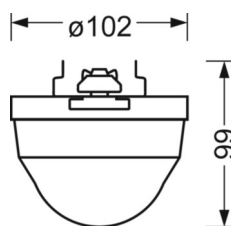

параметры

номер заказа	19150700200
код EAN	4020863421381
номер таможенного тарифа	90328900
Знак прохождения контроля	IP 20, класс защиты I, F, HACCP DIN10500/Food/IFS-пригодность для применения/BRC, Indoor, CE
Особые свойства	Инновативный сервис

электротехника

Балласт	easy20
сетевое напряжение	230V/50Hz

Механика

цвет корпуса	белый стандартный для электротехники RAL 9016
размеры (LxWxH/DxH)	765mm x 102mm x 99mm
вес (нетто)	0.9kg
Вид монтажа	сборка трековых систем, Потолочная световая конструкция, Структура подвесного светильника

размеры

L	765 mm	Длина
W	102 mm	Ширина
H	99 mm	Высота

DEEP-LINK

<https://www.regiolux.de/ru/article/19150700200>