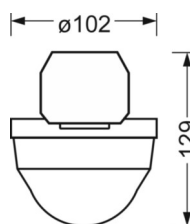

параметры

номер заказа	19150700200
код EAN	4020863421381
номер таможенного тарифа	90328900
Знак прохождения контроля	IP 20, класс защиты I, F, HACCP DIN10500/Food/IFS-пригодность для применения/BRC, Indoor, CE
Особые свойства	Инновативный сервис

электротехника

Балласт	easy20
сетевое напряжение	230V/50Hz

Механика

цвет корпуса	белый стандартный для электротехники RAL 9016
размеры (LxWxH/DxH)	765mm x 102mm x 99mm
вес (нетто)	0.9kg
Вид монтажа	сборка трековых систем, Потолочная световая конструкция, Структура подвесного светильника

размеры

L	765 mm	Длина
W	102 mm	Ширина
H	99 mm	Высота

DEEP-LINK

<https://www.regiolux.de/ru/article/19150700200>